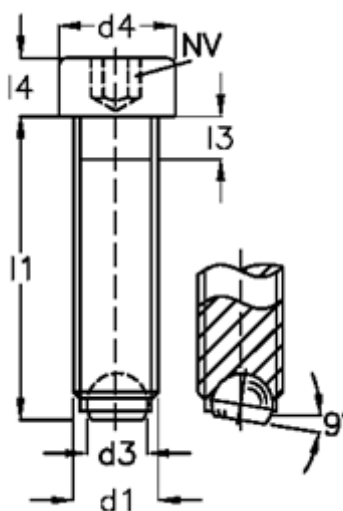

Varenummer: 2092763811A  
Beskrivelse: E+G Kuglespændeskruer  
GN 606-M8-20-BN

## Mål

d1	= M8
d2	= 5.5
d3	= 4.5
d4	= 13
Indvendig sekskant	= 6.0
l1	= 20
l3	= 3.5
l4	= 8